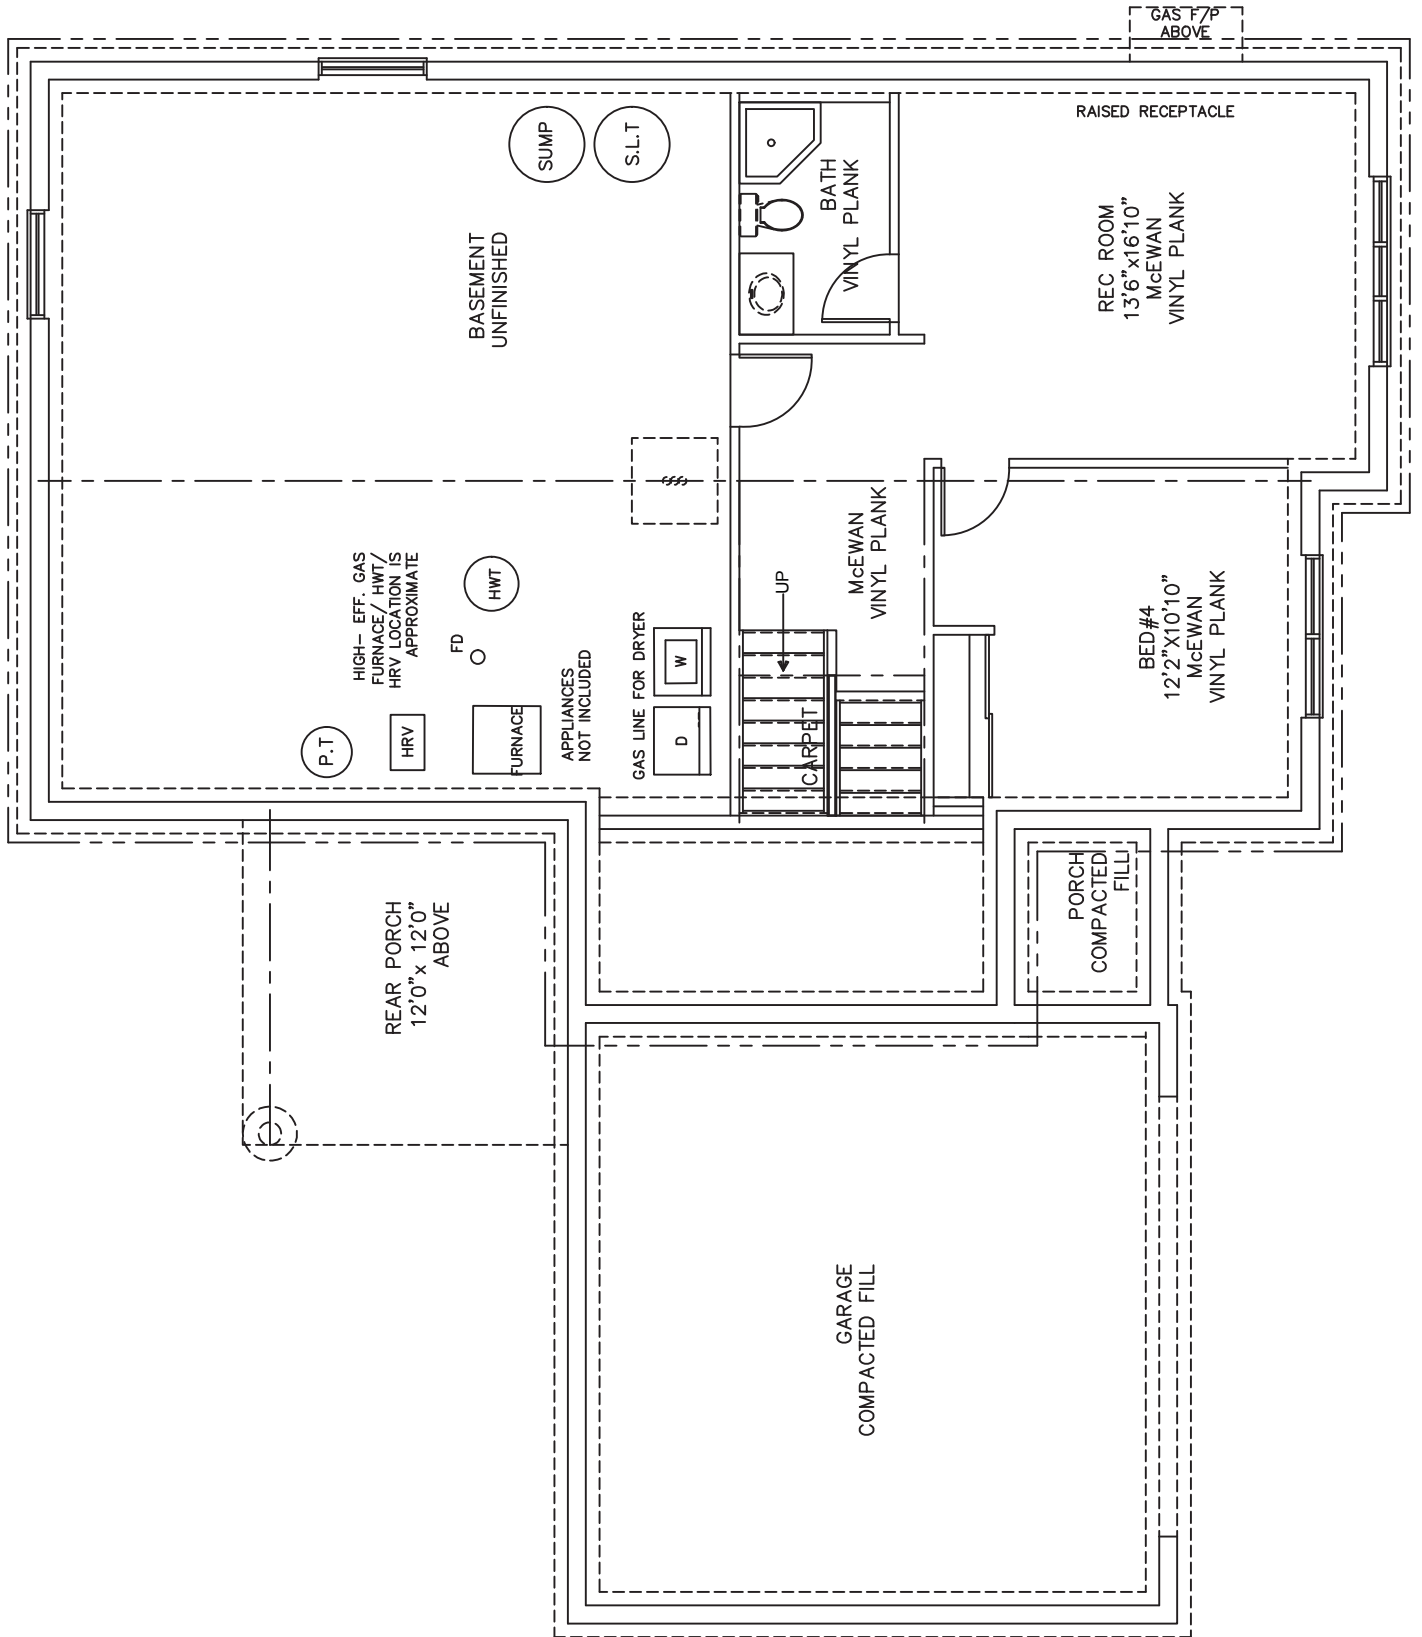

# BASEMENT

**THE SALVATORE** 1481 SQ FT